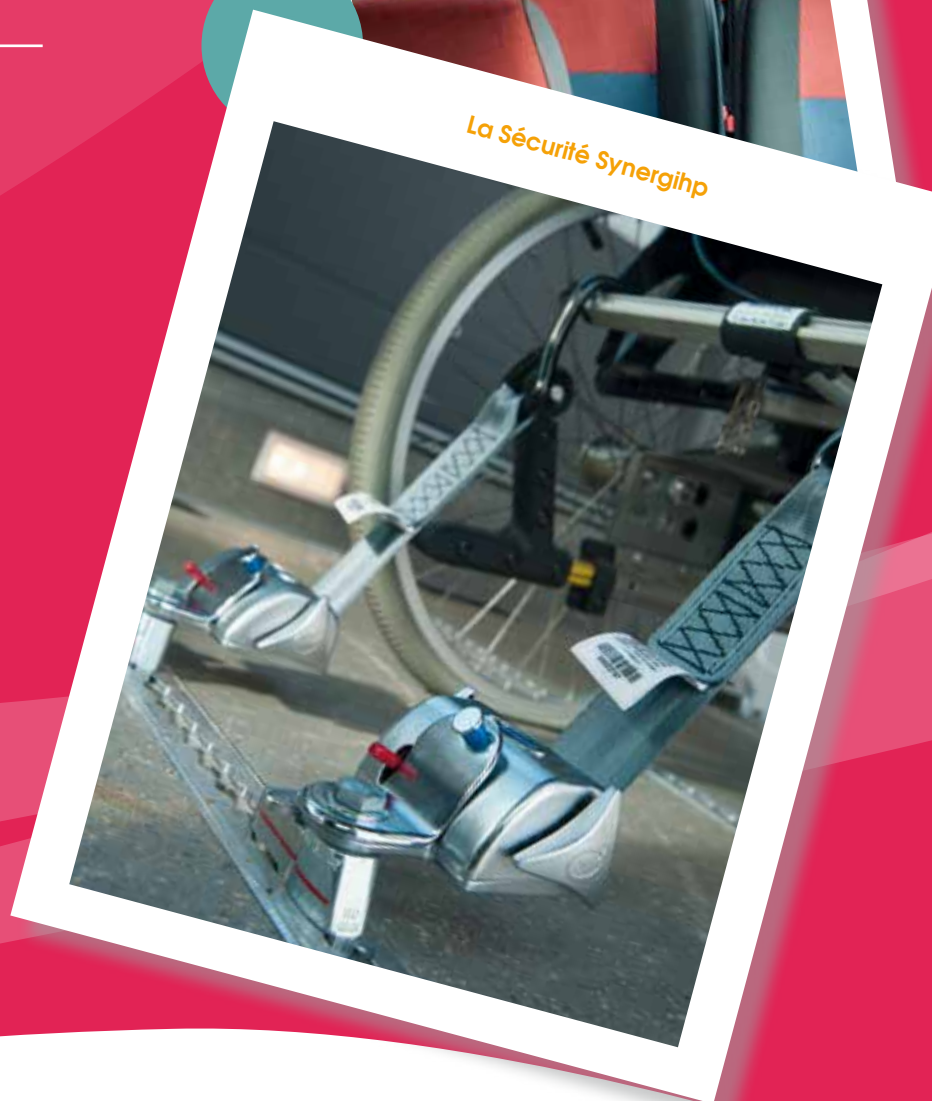

### L'aménagement des véhicules

Nos véhicules procurent un maximum de confort grâce à des habitacles spacieux et des équipements spécialement élaborés pour le transport de personnes à mobilité réduite.

## 1. Une configuration adaptée à tous les besoins

- Un espace totalement **modulable**
- **Des accès spécifiquement conçus** pour une installation rapide en toute simplicité
- **Un hayon élévateur** : la solution mobilité sans effort
- **Un marchepied escamotable antidérapant**, pour monter facilement et sans risque
- **Des rails polyvalents** pour voyager en toute confiance
- **Des sièges amovibles, repliables**, munis d'un accoudoir et d'une ceinture 3 points
- **Des rampes électriques ou mécaniques**, en fonction des contraintes des exploitants